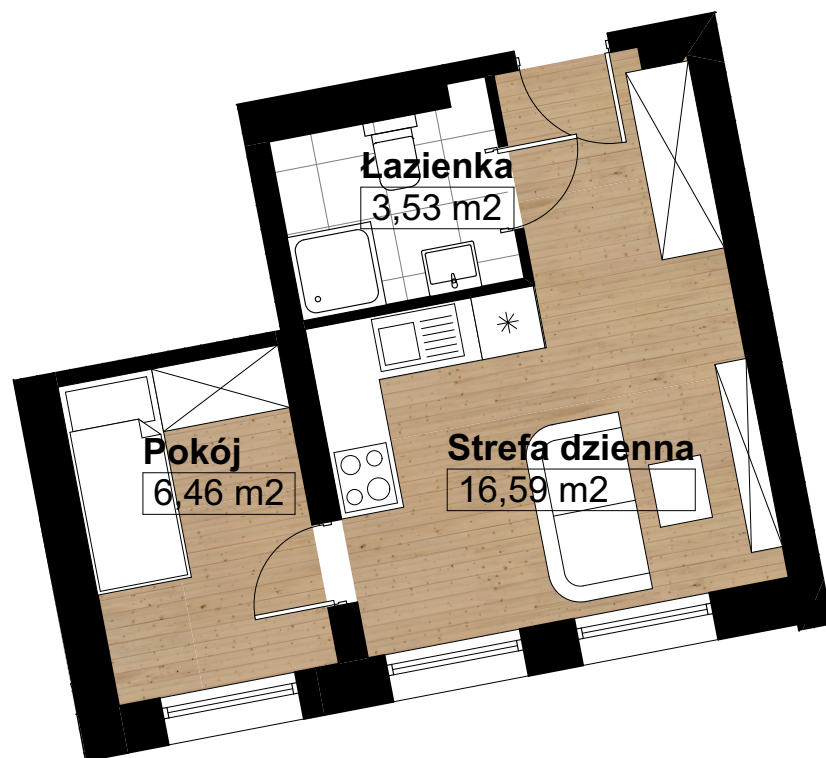

DUDY GRACZA 2

Kamienica
Katowice, ul. Warszawska 66

Wilczyński Development

INWESTOR

Wilczyński Sp. z o.o.
ul. Syta 68
02-993 Warszawa

PIĘTRO 2 LOKAL NR 17

Kondygnacja	Nr	Lokal	Powierzchnia
2. Kondygn.			
	1	Strefa dzienna	16,59
	3	Łazienka	3,53
	3	Pokój	6,46
			SUMA: 26,58 m²

PIĘTRO 2

POWIERZCHNIA ZGODNIE Z PROJEKTEM BUDOWLANYM