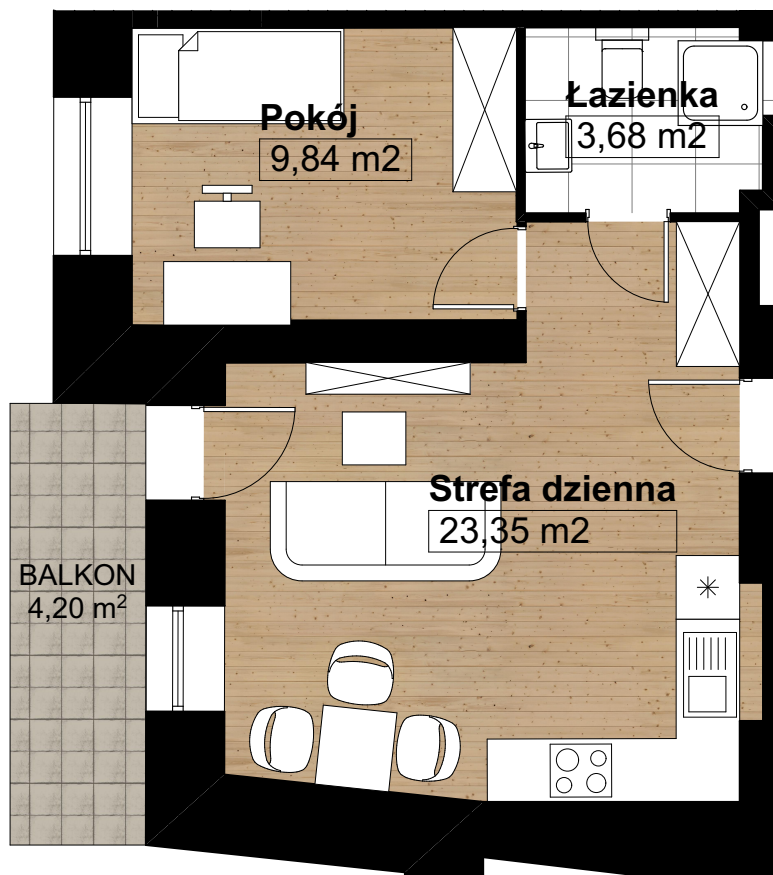

### PIĘTRO 2 LOKAL NR 12

Kondygnacja	Nr	Lokal	Powierzchnia
2. Kondygn.	1	Strefa dzienna	23,35
	2	Pokój	9,84
	3	Łazienka	3,68
			<b>SUMA: 36,87 m<sup>2</sup></b>

### PIĘTRO 2